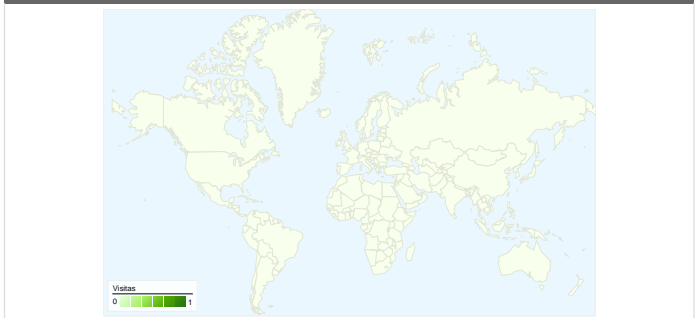

Uso do site

0 Visitas

0,00% Taxa de rejeições

0 Visualizações de página

00:00:00 Tempo médio no site

0,00 Páginas/visita

0,00% % Novas visitas

Visão geral dos visitantes

Cobertura regional

Visão geral das origens de tráfego

Visão geral de conteúdo

Páginas	Visualizações de página	Porcentagem de visualizações de página
---------	-------------------------	--

Não há dados para esta visualização.

Visão geral dos visitantes

Comparação com: Site

0 pessoas visitaram esse site

0 Visitas

0 Número absoluto de visitantes únicos

0 Visualizações de página

0,00 Média de visualizações de página

00:00:00 Tempo no site