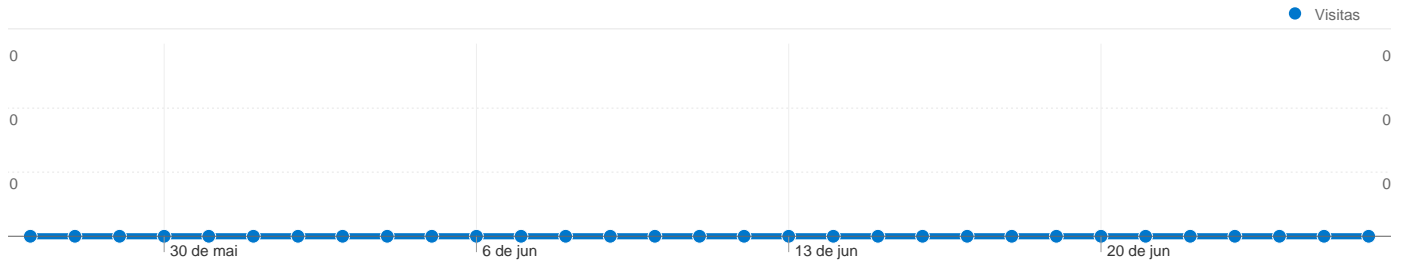

Visão geral dos visitantes

Comparação com: Site

0 pessoas visitaram esse site

0 Visitas

0 Número absoluto de visitantes únicos

0 Visualizações de página

0,00 Média de visualizações de página

00:00:00 Tempo no site

0,00% Taxa de rejeições

0,00% Novas visitas

Perfil técnico

Navegador

Visitas Porcentagem de visitas

Não há dados para esta visualização.

Velocidade da conexão

Visitas Porcentagem de visitas

Não há dados para esta visualização.

Visão geral das origens de tráfego

Comparação com: Site

Todas as origens de tráfego enviaram um total de 0 visitas

0,00% Tráfego direto

0,00% Sites de referência

0,00% Mecanismos de pesquisa