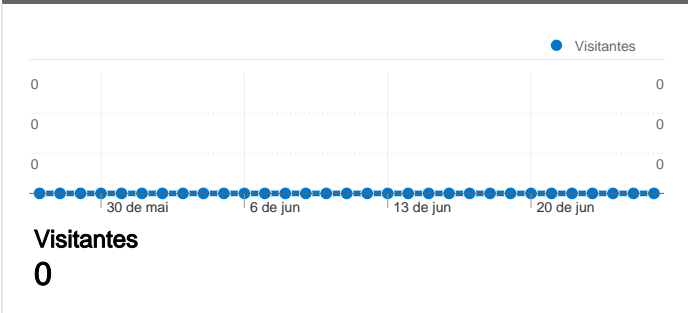

Uso do site

0 Visitas

0,00% Taxa de rejeições

0 Visualizações de página

00:00:00 Tempo médio no site

0,00 Páginas/visita

0,00% % Novas visitas

Visão geral dos visitantes

Cobertura regional

Visão geral das origens de tráfego

Visão geral de conteúdo

Páginas	Visualizações de página	Porcentagem de visualizações de página
---------	-------------------------	--

Não há dados para esta visualização.

Visão geral dos visitantes

Comparação com: Site

0 pessoas visitaram esse site

0 Visitas

0 Número absoluto de visitantes únicos

0 Visualizações de página

0,00 Média de visualizações de página

00:00:00 Tempo no site