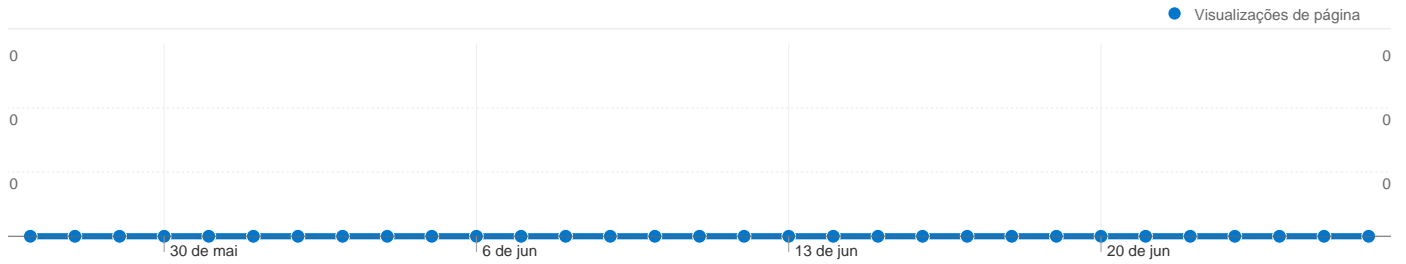

Não há dados para esta visualização.

Visão geral das origens de tráfego

Comparação com: Site

Todas as origens de tráfego enviaram um total de 0 visitas

0,00% Tráfego direto

0,00% Sites de referência

0,00% Mecanismos de pesquisa

Principais origens de tráfego

Origens	Visitas	Porcentagem de visitas	Palavras-chave	Visitas	Porcentagem de visitas
Não há dados para esta visualização.			Não há dados para esta visualização.		

0 visitantes vieram de 0 países/territórios

Uso do site

Visitas 0 Porcentagem do total do site: 0,00%	Páginas/visita 0,00 Média do site: 0,00 (0,00%)	Tempo médio no site 00:00:00 Média do site: 00:00:00 (0,00%)	% Novas visitas 0,00% Média do site: 0,00% (0,00%)	Taxa de rejeições 0,00% Média do site: 0,00% (0,00%)	
País/território	Visitas	Páginas/visita	Tempo médio no site	% Novas visitas	Taxa de rejeições
Não há dados para esta visualização.					
1 - 0 de 0					

Visão geral de conteúdo

Comparação com: Site

As páginas desse site foram visualizadas 0 vezes no total

0 Visualizações de página

0 Visualizações únicas

0,00% Taxa de rejeições

Conteúdo principal

Páginas	Visualizações de página	Porcentagem de visualizações de página
Não há dados para esta visualização.		