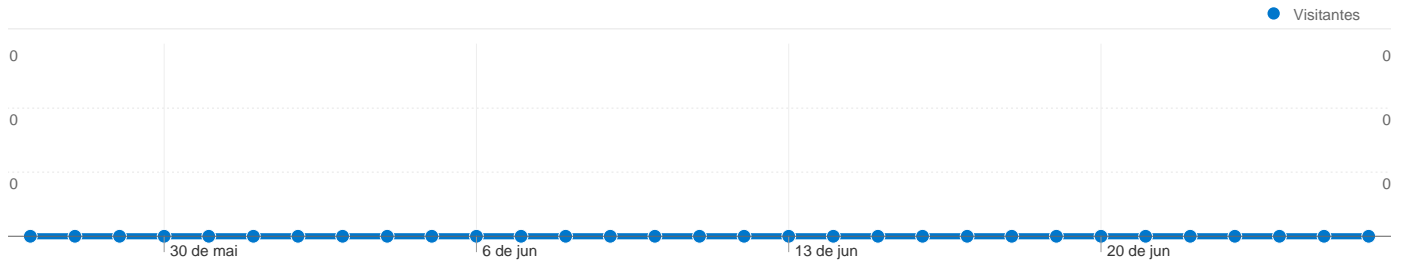

Cobertura regional

Visão geral das origens de tráfego

Visão geral de conteúdo

Páginas	Visualizações de página	Porcentagem de visualizações de página
---------	-------------------------	--

Não há dados para esta visualização.

Visão geral dos visitantes

Comparação com: Site

0 pessoas visitaram esse site

0 Visitas

0 Número absoluto de visitantes únicos

0 Visualizações de página

0,00 Média de visualizações de página

00:00:00 Tempo no site