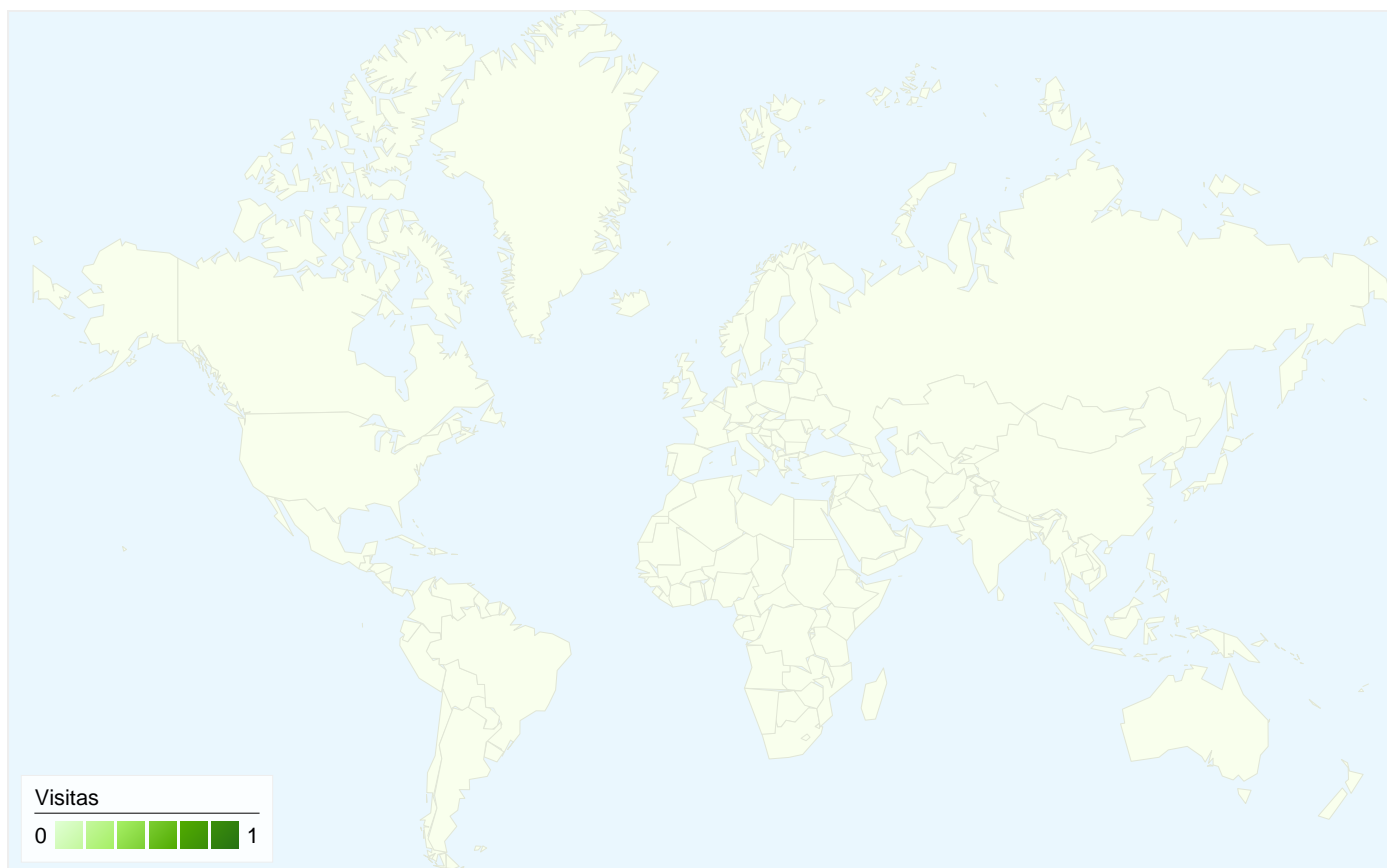

Não há dados para esta visualização.

Visão geral das origens de tráfego

Comparação com: Site

Todas as origens de tráfego enviaram um total de 0 visitas

0,00% Tráfego direto

0,00% Sites de referência

0,00% Mecanismos de pesquisa

Principais origens de tráfego

Origens	Visitas	Porcentagem de visitas	Palavras-chave	Visitas	Porcentagem de visitas
Não há dados para esta visualização.			Não há dados para esta visualização.		

0 visitantes vieram de 0 países/territórios